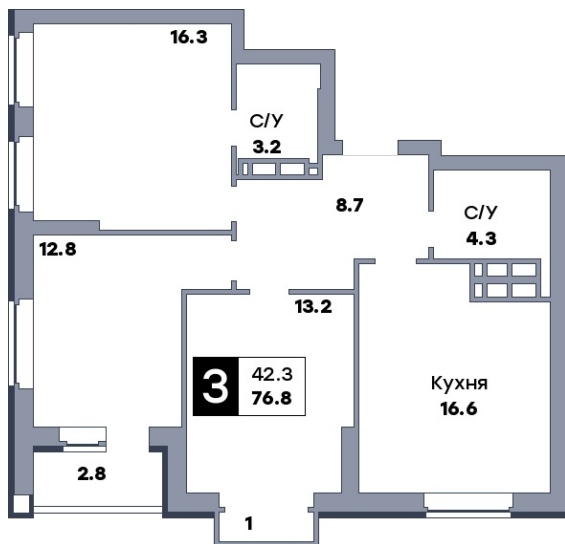

3 комнатная квартира, №624

ЖК «Движение» | ул. Вольская | Секция 4 | этаж 6 | Срок сдачи: IV квартал 2029

Планировка

Вид во двор

ул. Средне-Садовая
На плане

Вид из окна

Площадь	
Общая	76.8 м ²
Кухни	16.6 м ²
Комната №1	13.2 м ²
Комната №2	12.8 м ²
Комната №3	16.3 м ²