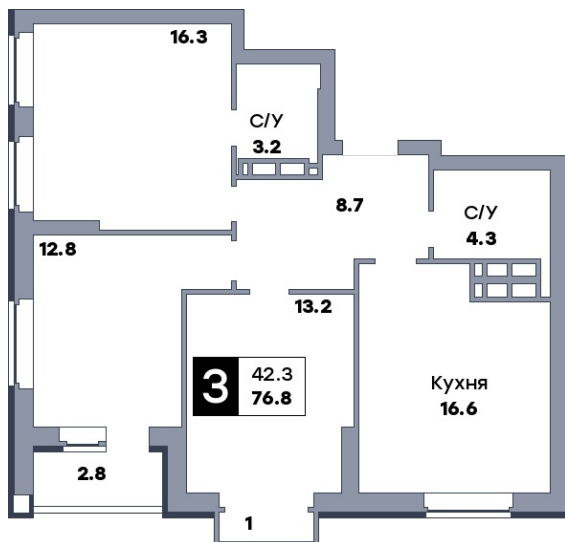

3 комнатная квартира, №624

ЖК «Движение» | Секция 4 | этаж 6 | Срок сдачи: IV квартал 2029

Планировка

Вид во двор

ул. Средне-Садовая

На плане

Вид из окна

Площадь

Общая	76.8 м ²
Кухни	16.6 м ²
Комната №1	13.2 м ²
Комната №2	12.8 м ²
Комната №3	16.3 м ²

Стоимость

от 10 982 400 ₽

Цена за м² от 143 000 ₽

В ипотеку / мес. от 21 228 ₽

Застройщик

ООО «Специализированный застройщик «ДОНСТРОЙ»