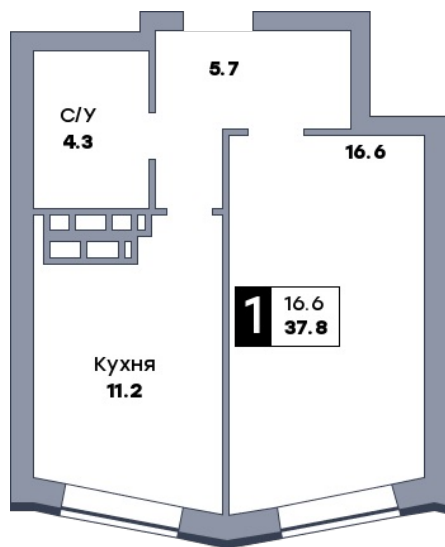

# 1 комнатная квартира, №623

ЖК «Движение» | Секция 4 | этаж 6 | Срок сдачи: IV квартал 2029

Планировка

Вид во двор

ул. Средне-Садовая

На плане

Вид из окна

Площадь

Общая 37.8 м<sup>2</sup>Кухни 11.2 м<sup>2</sup>Комната №1 16.6 м<sup>2</sup>

Стоимость

**от 5 934 600 Р**Цена за м<sup>2</sup> от 157 000 Р

В ипотеку / мес. от 11 471 Р

Застройщик  
ООО «Специализированный застройщик «ДОНСТРОЙ»  
Информация действительна на 25.02.2026 г.