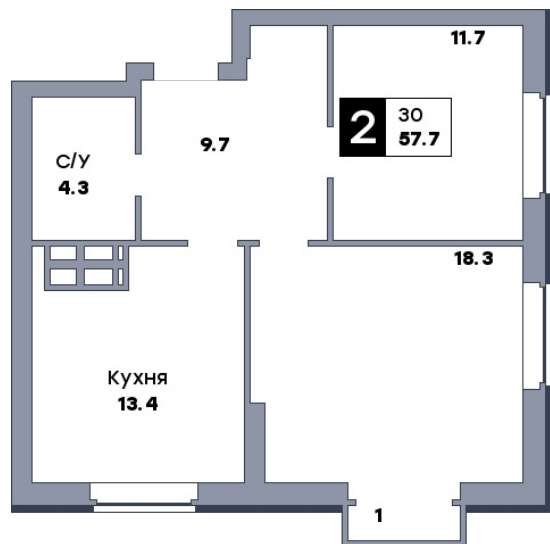

2 комнатная квартира, №619

ЖК «Движение» | ул. Вольская | Секция 4 | этаж 6 | Срок сдачи: IV квартал 2029

Планировка

Вид во двор

ул. Средне-Садовая

На плане

Вид из окна

Площадь

Общая	57.7 м ²
Кухни	13.4 м ²
Комната №1	11.7 м ²
Комната №2	18.3 м ²

от 8 251 100 ₽

Цена за м ²	от 143 000 ₽
В ипотеку / мес.	от 15 949 ₽

Застройщик
 ООО «Специализированный застройщик «ДОНСТРОЙ»
 Информация действительна на 31.05.2026 г.