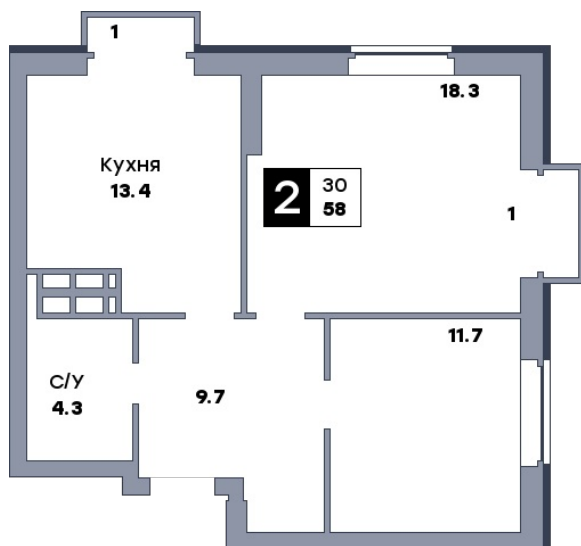

2 комнатная квартира, №608

ЖК «Движение» | ул. Вольская | Секция 4 | этаж 5 | Срок сдачи: IV квартал 2029

Планировка

Вид во двор

ул. Средне-Садовая

На плане

Вид из окна

Площадь

Общая 58 м²Кухни 13.4 м²Комната №1 18.3 м²Комната №2 11.7 м²**от 8 294 000 ₽**Цена за м² от 143 000 ₽

В ипотеку / мес. от 16 032 ₽

Застройщик

ООО «Специализированный застройщик «ДОНСТРОЙ»

Информация действительна на 21.04.2026 г.