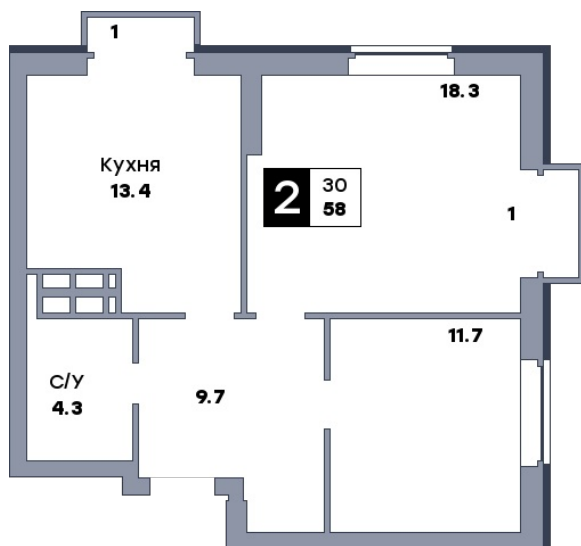

2 комнатная квартира, №588

ЖК «Движение» | Секция 4 | этаж 3 | Срок сдачи: IV квартал 2029

Планировка

Вид во двор

ул. Средне-Садовая

На плане

Вид из окна

Площадь

Общая 58 м²Кухни 13.4 м²Комната №1 18.3 м²Комната №2 11.7 м²

Стоимость

от 7 888 000 ₽Цена за м² от 136 000 ₽

В ипотеку / мес. от 15 247 ₽

Застройщик

ООО «Специализированный застройщик «ДОНСТРОЙ»

Информация действительна на 06.03.2026 г.