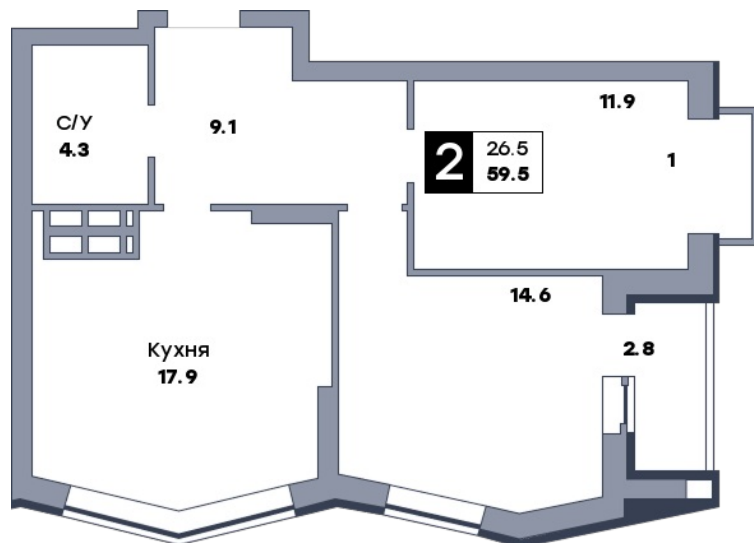

2 комнатная квартира, №572

ЖК «Движение» | ул. Вольская | Секция 3 | этаж 23 | Срок сдачи: IV квартал 2029

Планировка

Вид во двор
На плане

Вид из окна

Площадь

Общая	59.5 м ²
Кухни	17.9 м ²
Комната №1	11.9 м ²
Комната №2	14.6 м ²

Особенности планировки

Витражное остекление

от 8 984 500 ₽

Цена за м ²	от 151 000 ₽
В ипотеку / мес.	от 17 366 ₽

Застройщик
 ООО «Специализированный застройщик «ДОНСТРОЙ»
 Информация действительна на 11.05.2026 г.