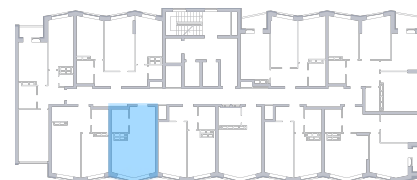

# 1 комнатная квартира, №525

ЖК «Движение» | ул. Вольская | Секция 3 | этаж 17 | Срок сдачи: IV квартал 2029

Планировка

ул. Пионеров

Вид во двор  
На плане

Вид из окна

Площадь

Общая 30.4 м<sup>2</sup>

Кухни 5 м<sup>2</sup>

Особенности планировки

Витражное остекление

**от 4 924 800 ₽**

Цена за м<sup>2</sup> от 162 000 ₽

В ипотеку / мес. от 9 519 ₽

Застройщик  
ООО «Специализированный застройщик «ДОНСТРОЙ»  
Информация действительна на 22.04.2026 г.