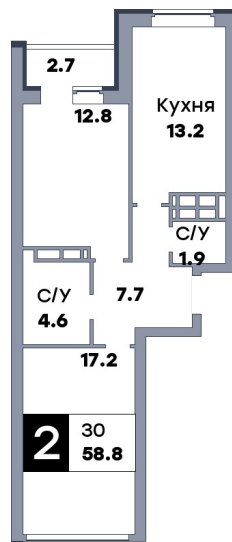

2 комнатная квартира, №467

ЖК «Движение» | ул. Вольская | Секция 3 | этаж 11 | Срок сдачи: IV квартал 2029

Планировка

ул. Пионеров

Вид во двор
На плане

Вид из окна

Площадь

Общая	58.8 м ²
Кухни	13.2 м ²
Комната №1	17.2 м ²
Комната №2	12.8 м ²

Особенности планировки

Витражное остекление

от 8 878 800 ₽

Цена за м ²	от 151 000 ₽
В ипотеку / мес.	от 17 162 ₽

Застройщик
 ООО «Специализированный застройщик «ДОНСТРОЙ»
 Информация действительна на 15.04.2026 г.