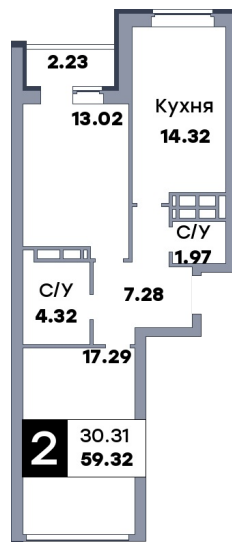

2 комнатная квартира, №427

ЖК «Движение» | ул. Вольская | Секция 3 | этаж 7 | Срок сдачи: IV квартал 2029

Планировка

Вид во двор
На плане

Вид из окна

Площадь

Общая	59.32 м ²
Кухни	14.32 м ²
Комната №1	17.29 м ²
Комната №2	13.02 м ²

Особенности планировки

Витражное остекление

от 8 482 760 ₽

Цена за м ²	от 143 000 ₽
В ипотеку / мес.	от 16 396 ₽

Застройщик
 ООО «Специализированный застройщик «ДОНСТРОЙ»
 Информация действительна на 24.06.2026 г.