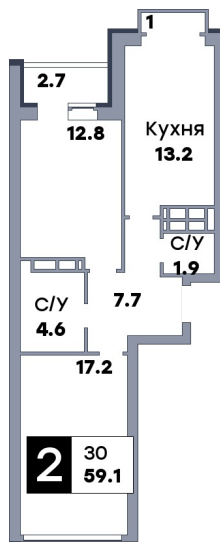

2 комнатная квартира, №417

ЖК «Движение» | ул. Вольская | Секция 3 | этаж 6 | Срок сдачи: IV квартал 2029

Планировка

ул. Пионеров

Вид во двор
На плане

Вид из окна

Площадь

| | |
|------------|---------------------|
| Общая | 59.1 м ² |
| Кухни | 13.2 м ² |
| Комната №1 | 17.2 м ² |
| Комната №2 | 12.8 м ² |

Особенности планировки

Витражное остекление

от 8 451 300 ₽

| | |
|------------------------|--------------|
| Цена за м ² | от 143 000 ₽ |
| В ипотеку / мес. | от 16 336 ₽ |

Застройщик
 ООО «Специализированный застройщик «ДОНСТРОЙ»
 Информация действительна на 03.05.2026 г.