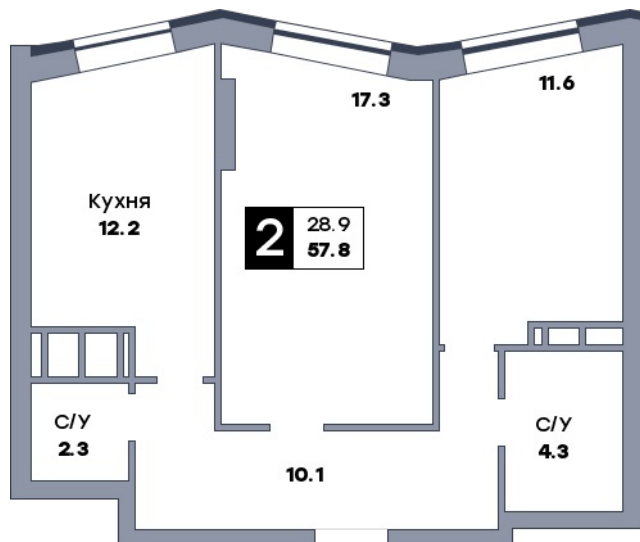

2 комнатная квартира, №362

ЖК «Движение» | ул. Вольская | Секция 2 | этаж 23 | Срок сдачи: IV квартал 2029

ул. Пионеров

Планировка

Вид во двор

На плане

Вид из окна

Площадь

Общая 57.8 м²

Кухни 12.2 м²

Комната №1 17.3 м²

Комната №2 11.6 м²

от 8 843 400 ₽

Цена за м² от 153 000 ₽

В ипотеку / мес. от 17 093 ₽

Застройщик
 ООО «Специализированный застройщик «ДОНСТРОЙ»
 Информация действительна на 12.05.2026 г.