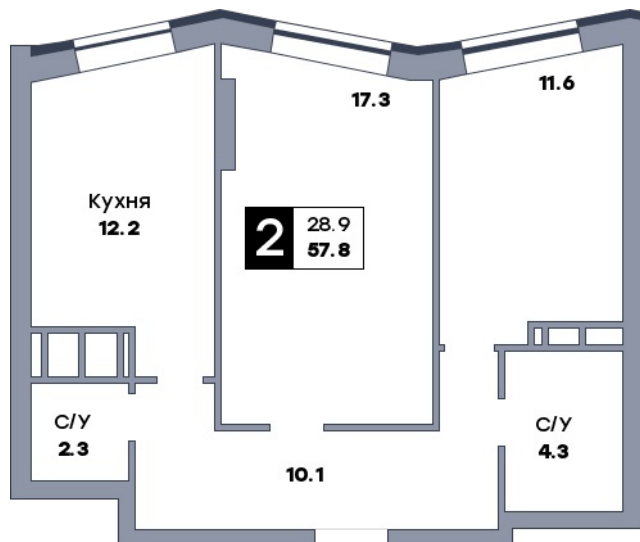

2 комнатная квартира, №362

ЖК «Движение» | ул. Вольская | Секция 2 | этаж 23 | Срок сдачи: IV квартал 2029

ул. Пионеров

Планировка

Вид во двор

На плане

Вид из окна

Площадь

Общая 57.8 м²

Кухни 12.2 м²

Комната №1 17.3 м²

Комната №2 11.6 м²

от 8 843 400 ₽

Цена за м² от 153 000 ₽

В ипотеку / мес. от 17 093 ₽

Застройщик
 ООО «Специализированный застройщик «ДОНСТРОЙ»
 Информация действительна на 30.04.2026 г.