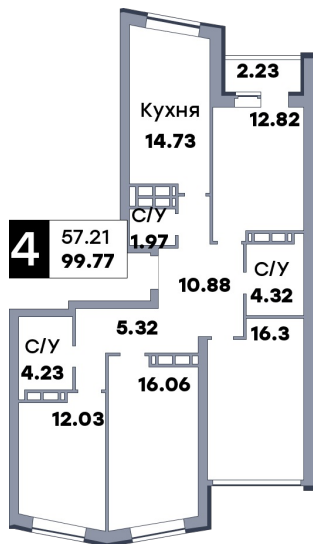

4 комнатная квартира, №356

ЖК «Движение» | ул. Вольская | Секция 2 | этаж 22 | Срок сдачи: IV квартал 2029

Планировка

ул. Пионеров

Вид во двор
На плане

Вид из окна

Площадь	
Общая	99.77 м ²
Кухни	14.73 м ²
Комната №1	12.82 м ²
Комната №2	16.3 м ²
Комната №3	16.06 м ²
Комната №4	12.03 м ²

Особенности планировки
Витражное остекление

от 14 666 190 ₺

Цена за м² от 147 000 ₺
 В ипотеку / мес. от 28 348 ₺

Застройщик
 ООО «Специализированный застройщик «ДОНСТРОЙ»
 Информация действительна на 25.06.2026 г.