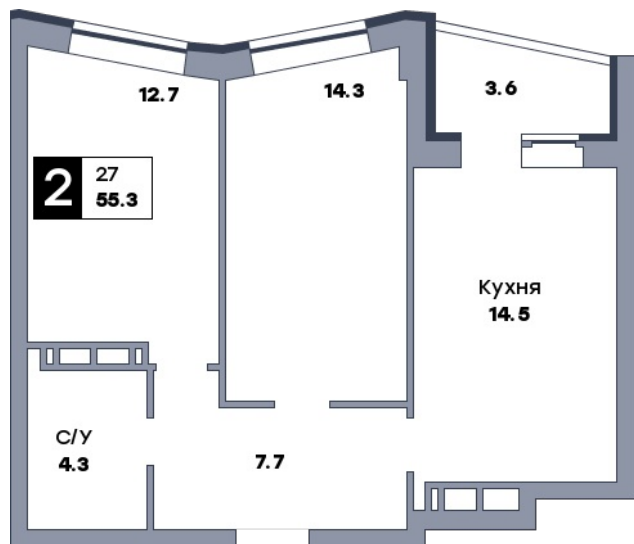

## 2 комнатная квартира, №310

ЖК «Движение» | ул. Вольская | Секция 2 | этаж 16 | Срок сдачи: IV квартал 2029

Планировка

ул. Пионеров

Вид во двор  
На плане

Вид из окна

Площадь

Общая	55.3 м <sup>2</sup>
Кухни	14.5 м <sup>2</sup>
Комната №1	12.7 м <sup>2</sup>
Комната №2	14.3 м <sup>2</sup>

Особенности планировки

Витражное остекление

**от 8 350 300 ₽**

Цена за м <sup>2</sup>	от 151 000 ₽
В ипотеку / мес.	от 16 140 ₽

Застройщик  
 ООО «Специализированный застройщик «ДОНСТРОЙ»  
 Информация действительна на 02.05.2026 г.