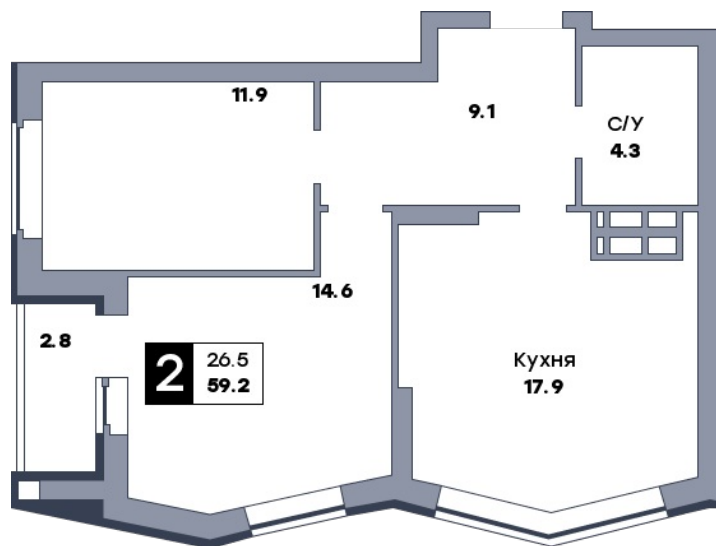

2 комнатная квартира, №308

ЖК «Движение» | ул. Вольская | Секция 2 | этаж 16 | Срок сдачи: IV квартал 2029

Планировка

ул. Пионеров

Вид во двор
На плане

Вид из окна

Площадь	
Общая	59.2 м ²
Кухни	17.9 м ²
Комната №1	14.6 м ²
Комната №2	11.9 м ²

Особенности планировки
Витражное остекление

от 8 820 800 Р

Цена за м ²	от 149 000 Р
В ипотеку / мес.	от 17 050 Р

Застройщик
 ООО «Специализированный застройщик «ДОНСТРОЙ»
 Информация действительна на 26.05.2026 г.