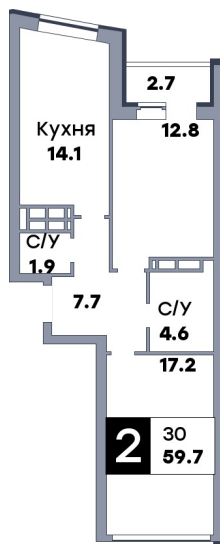

## 2 комнатная квартира, №302

ЖК «Движение» | ул. Вольская | Секция 2 | этаж 16 | Срок сдачи: IV квартал 2029

Планировка

Вид во двор  
 На плане

Вид из окна

Площадь	
Общая	59.7 м <sup>2</sup>
Кухни	14.1 м <sup>2</sup>
Комната №1	12.8 м <sup>2</sup>
Комната №2	17.2 м <sup>2</sup>

Особенности планировки  
 Витражное остекление

**от 9 014 700 ₽**

Цена за м <sup>2</sup>	от 151 000 ₽
В ипотеку / мес.	от 17 425 ₽

Застройщик  
 ООО «Специализированный застройщик «ДОНСТРОЙ»  
 Информация действительна на 21.04.2026 г.