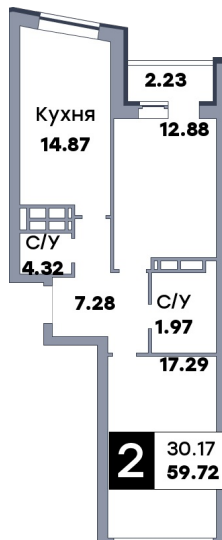

## 2 комнатная квартира, №292

ЖК «Движение» | ул. Вольская | Секция 2 | этаж 15 | Срок сдачи: IV квартал 2029

Планировка

Вид во двор  
 На плане

Вид из окна

Площадь	
Общая	59.72 м <sup>2</sup>
Кухни	14.87 м <sup>2</sup>
Комната №1	12.88 м <sup>2</sup>
Комната №2	17.29 м <sup>2</sup>

Особенности планировки  
 Витражное остекление

**от 9 017 720 ₽**

Цена за м <sup>2</sup>	от 151 000 ₽
В ипотеку / мес.	от 17 430 ₽

Застройщик  
 ООО «Специализированный застройщик «ДОНСТРОЙ»  
 Информация действительна на 24.06.2026 г.