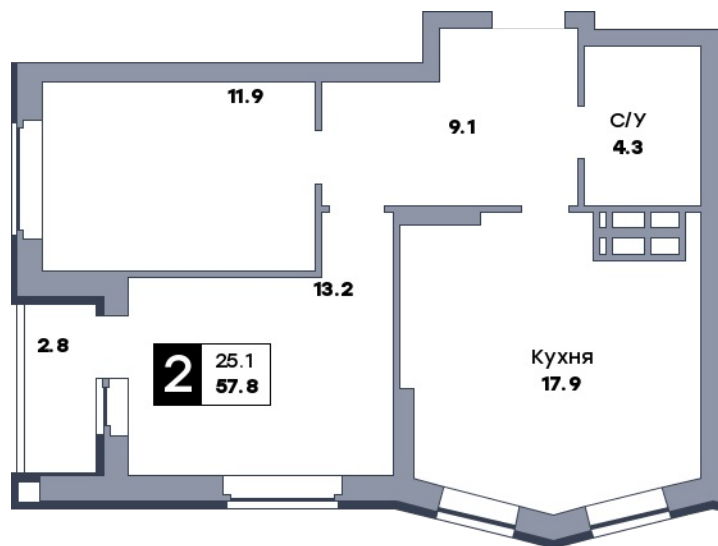

2 комнатная квартира, №288

ЖК «Движение» | ул. Вольская | Секция 2 | этаж 14 | Срок сдачи: IV квартал 2029

Планировка

ул. Пионеров

Вид во двор
На плане

Вид из окна

Площадь

Общая	57.8 м ²
Кухни	17.9 м ²
Комната №1	13.2 м ²
Комната №2	11.9 м ²

Особенности планировки

Витражное остекление

от 8 612 200 ₽

Цена за м ²	от 149 000 ₽
В ипотеку / мес.	от 16 647 ₽

Застройщик
 ООО «Специализированный застройщик «ДОНСТРОЙ»
 Информация действительна на 01.05.2026 г.