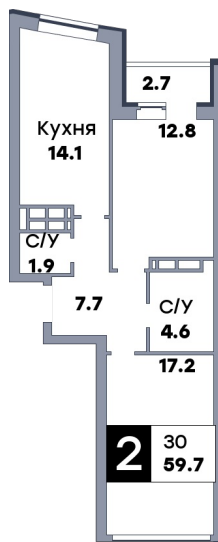

## 2 комнатная квартира, №282

ЖК «Движение» | ул. Вольская | Секция 2 | этаж 14 | Срок сдачи: IV квартал 2029

Планировка

Вид во двор  
На плане

Вид из окна

Площадь	
Общая	59.7 м <sup>2</sup>
Кухни	14.1 м <sup>2</sup>
Комната №1	12.8 м <sup>2</sup>
Комната №2	17.2 м <sup>2</sup>

Особенности планировки  
Витражное остекление

**от 9 014 700 ₽**

Цена за м<sup>2</sup> от 151 000 ₽  
В ипотеку / мес. от 17 425 ₽

Застройщик  
 ООО «Специализированный застройщик «ДОНСТРОЙ»  
 Информация действительна на 30.05.2026 г.