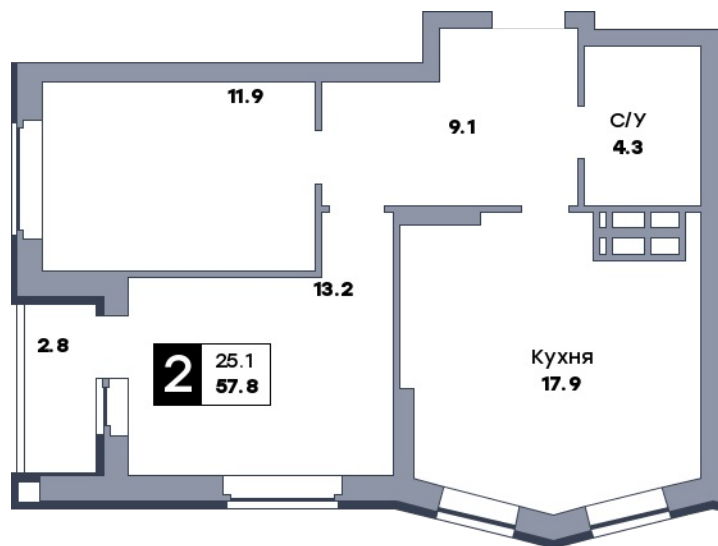

## 2 комнатная квартира, №268

ЖК «Движение» | ул. Вольская | Секция 2 | этаж 12 | Срок сдачи: IV квартал 2029

Планировка

ул. Пионеров

Вид во двор  
На плане

Вид из окна

Площадь

Общая	57.8 м <sup>2</sup>
Кухни	17.9 м <sup>2</sup>
Комната №1	13.2 м <sup>2</sup>
Комната №2	11.9 м <sup>2</sup>

Особенности планировки

Витражное остекление

**от 8 612 200 ₽**

Цена за м <sup>2</sup>	от 149 000 ₽
В ипотеку / мес.	от 16 647 ₽

Застройщик  
 ООО «Специализированный застройщик «ДОНСТРОЙ»  
 Информация действительна на 12.05.2026 г.