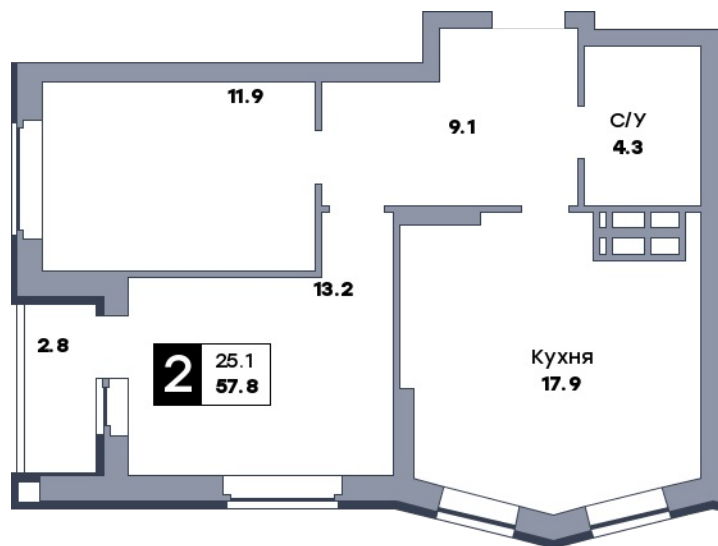

2 комнатная квартира, №268

ЖК «Движение» | ул. Вольская | Секция 2 | этаж 12 | Срок сдачи: IV квартал 2029

Планировка

ул. Пионеров

Вид во двор
На плане

Вид из окна

Площадь

Общая	57.8 м ²
Кухни	17.9 м ²
Комната №1	13.2 м ²
Комната №2	11.9 м ²

Особенности планировки

Витражное остекление

от 8 612 200 ₽

Цена за м ²	от 149 000 ₽
В ипотеку / мес.	от 16 647 ₽

Застройщик
 ООО «Специализированный застройщик «ДОНСТРОЙ»
 Информация действительна на 02.05.2026 г.