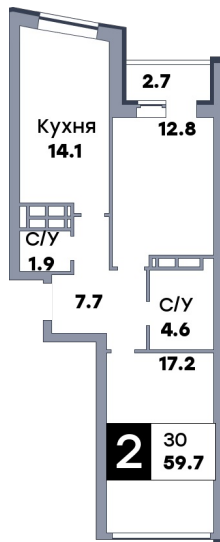

## 2 комнатная квартира, №262

ЖК «Движение» | ул. Вольская | Секция 2 | этаж 12 | Срок сдачи: IV квартал 2029

Планировка

Вид во двор  
 На плане

Вид из окна

Площадь	
Общая	59.7 м <sup>2</sup>
Кухни	14.1 м <sup>2</sup>
Комната №1	12.8 м <sup>2</sup>
Комната №2	17.2 м <sup>2</sup>

Особенности планировки  
 Витражное остекление

**от 9 014 700 ₽**

Цена за м <sup>2</sup>	от 151 000 ₽
В ипотеку / мес.	от 17 425 ₽

Застройщик  
 ООО «Специализированный застройщик «ДОНСТРОЙ»  
 Информация действительна на 01.05.2026 г.