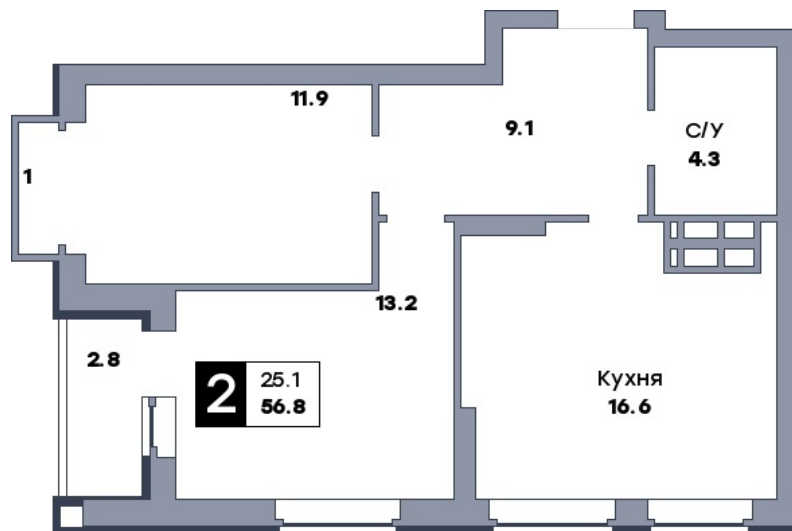

2 комнатная квартира, №258

ЖК «Движение» | Секция 2 | этаж 11 | Срок сдачи: IV квартал 2029

Планировка

ул. Пионеров

Вид во двор
 На плане

Вид из окна

Площадь

Общая	56.8 м²
Кухни	16.6 м²
Комната №1	13.2 м²
Комната №2	11.9 м²

Особенности планировки

Витражное остекление

Стоимость

от 8 463 200 ₽

Цена за м² от 149 000 ₽

В ипотеку / мес. от 16 359 ₽

Застройщик

ООО «Специализированный застройщик «ДОНСТРОЙ»