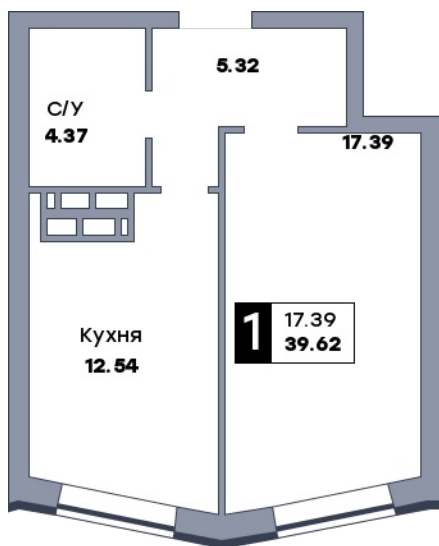

# 1 комнатная квартира, №255

ЖК «Движение» | ул. Вольская | Секция 2 | этаж 11 | Срок сдачи: IV квартал 2029

Планировка

Вид во двор  
На плане

Вид из окна

Площадь	
Общая	39.62 м <sup>2</sup>
Кухни	12.54 м <sup>2</sup>
Комната №1	17.39 м <sup>2</sup>