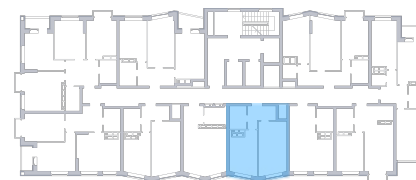

# 1 комнатная квартира, №255

ЖК «Движение» | ул. Вольская | Секция 2 | этаж 11 | Срок сдачи: IV квартал 2029

Планировка

Вид во двор  
На плане

Вид из окна

Площадь	
Общая	39.62 м <sup>2</sup>
Кухни	12.54 м <sup>2</sup>
Комната №1	17.39 м <sup>2</sup>