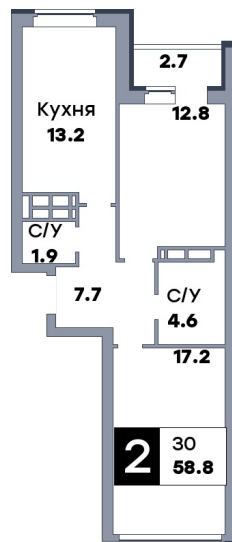

## 2 комнатная квартира, №252

ЖК «Движение» | ул. Вольская | Секция 2 | этаж 11 | Срок сдачи: IV квартал 2029

Планировка

ул. Пионеров

Вид во двор  
 На плане

Вид из окна

Площадь	
Общая	58.8 м <sup>2</sup>
Кухни	13.2 м <sup>2</sup>
Комната №1	12.8 м <sup>2</sup>
Комната №2	17.2 м <sup>2</sup>

Особенности планировки  
 Витражное остекление

**от 8 878 800 ₽**

Цена за м <sup>2</sup>	от 151 000 ₽
В ипотеку / мес.	от 17 162 ₽

Застройщик  
 ООО «Специализированный застройщик «ДОНСТРОЙ»  
 Информация действительна на 17.04.2026 г.