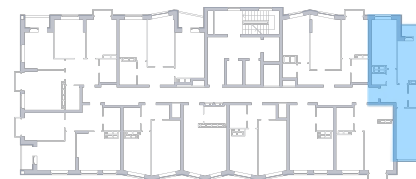

## 2 комнатная квартира, №252

ЖК «Движение» | ул. Вольская | Секция 2 | этаж 11 | Срок сдачи: IV квартал 2029

Планировка

ул. Пионеров

Вид во двор  
 На плане

Вид из окна

Площадь	
Общая	58.8 м <sup>2</sup>
Кухни	13.2 м <sup>2</sup>
Комната №1	12.8 м <sup>2</sup>
Комната №2	17.2 м <sup>2</sup>

Особенности планировки  
 Витражное остекление

**от 8 878 800 ₽**

Цена за м <sup>2</sup>	от 151 000 ₽
В ипотеку / мес.	от 17 162 ₽

Застройщик  
 ООО «Специализированный застройщик «ДОНСТРОЙ»  
 Информация действительна на 17.04.2026 г.