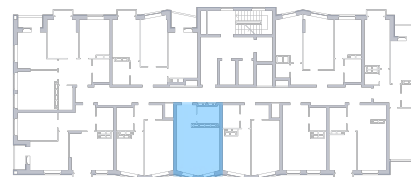

# 1 комнатная квартира, №246

ЖК «Движение» | ул. Вольская | Секция 2 | этаж 10 | Срок сдачи: IV квартал 2029

Планировка

Вид во двор  
На плане

Вид из окна

Площадь  
Общая 30.7 м<sup>2</sup>  
Кухни 5 м<sup>2</sup>