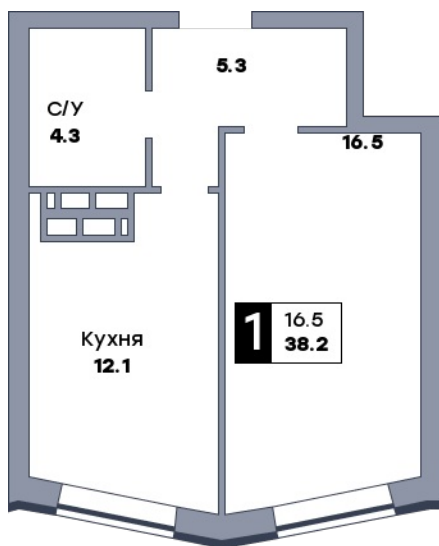

1 комнатная квартира, №235

ЖК «Движение» | ул. Вольская | Секция 2 | этаж 9 | Срок сдачи: IV квартал 2029

Планировка

Вид во двор
На плане

Вид из окна

Площадь	
Общая	38.2 м ²
Кухни	12.1 м ²
Комната №1	16.5 м ²