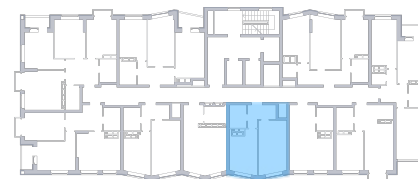

1 комнатная квартира, №235

ЖК «Движение» | ул. Вольская | Секция 2 | этаж 9 | Срок сдачи: IV квартал 2029

Планировка

Вид во двор
На плане

Вид из окна

Площадь	
Общая	38.2 м ²
Кухни	12.1 м ²
Комната №1	16.5 м ²