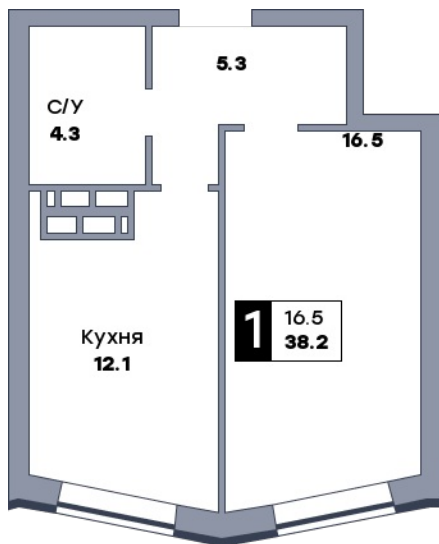

1 комнатная квартира, №235

ЖК «Движение» | ул. Вольская | Секция 2 | этаж 9 | Срок сдачи: IV квартал 2029

Планировка

Вид во двор
На плане

Вид из окна

Площадь	
Общая	38.2 м ²
Кухни	12.1 м ²
Комната №1	16.5 м ²