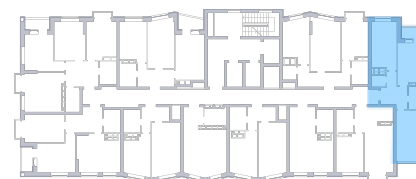

2 комнатная квартира, №232

ЖК «Движение» | Секция 2 | этаж 9 | Срок сдачи: IV квартал 2029

Планировка

ул. Пионеров

Вид во двор
 На плане

Вид из окна

Площадь

Общая	58.8 м ²
Кухни	13.2 м ²
Комната №1	12.8 м ²
Комната №2	17.2 м ²