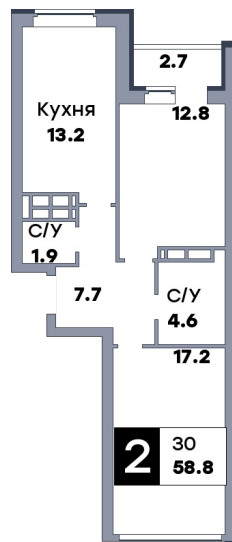

2 комнатная квартира, №232

ЖК «Движение» | Секция 2 | этаж 9 | Срок сдачи: IV квартал 2029

Планировка

ул. Пионеров

Вид во двор
 На плане

Вид из окна

Площадь

Общая	58.8 м ²
Кухни	13.2 м ²
Комната №1	12.8 м ²
Комната №2	17.2 м ²

Особенности планировки

Витражное остекление

Стоимость

от 8 408 400 ₽

Цена за м² от 143 000 ₽

В ипотеку / мес. от 16 253 ₽

Застройщик

ООО «Специализированный застройщик «ДОНСТРОЙ»