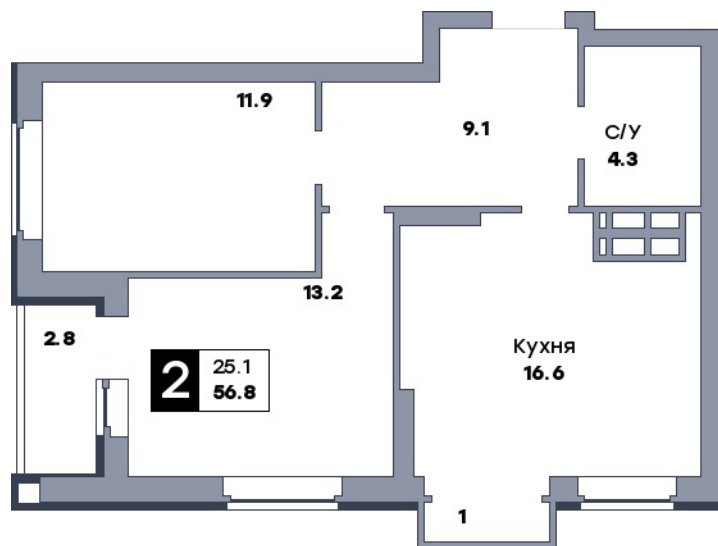

2 комнатная квартира, №228

ЖК «Движение» | Секция 2 | этаж 8 | Срок сдачи: IV квартал 2029

Планировка

ул. Пионеров

Вид во двор
На плане

Вид из окна

Площадь

Общая	56.8 м ²
Кухни	16.6 м ²
Комната №1	13.2 м ²
Комната №2	11.9 м ²

Особенности планировки

Витражное остекление

Стоимость

от 8 122 400 ₽

Цена за м² от 143 000 ₽

В ипотеку / мес. от 15 700 ₽

Застройщик

ООО «Специализированный застройщик «ДОНСТРОЙ»