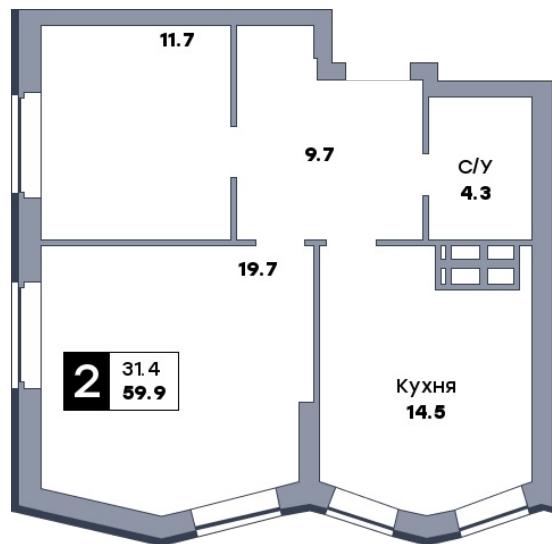

2 комнатная квартира, №148

ЖК «Движение» | ул. Вольская | Секция 1 | этаж 16 | Срок сдачи: IV квартал 2029

Планировка

Вид во двор

ул. 22 Партсъезда
На плане

Вид из окна

Площадь	
Общая	59.9 м ²
Кухни	14.5 м ²
Комната №1	19.7 м ²
Комната №2	11.7 м ²