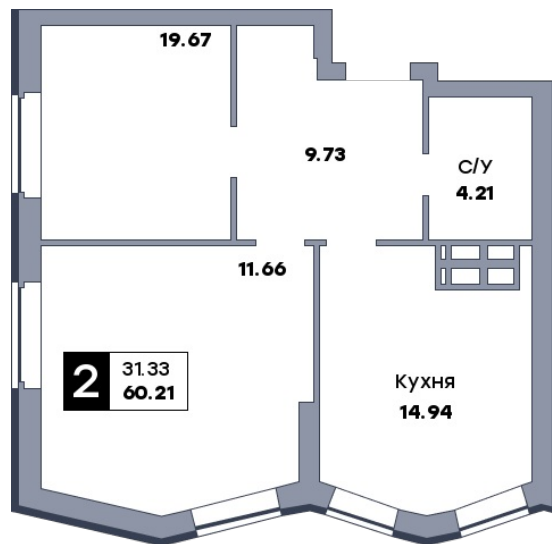

2 комнатная квартира, №148

ЖК «Движение» | ул. Вольская | Секция 1 | этаж 16 | Срок сдачи: IV квартал 2029

Планировка

Вид во двор

ул. 22 Партсъезда
На плане

Вид из окна

Площадь	
Общая	60.21 м ²
Кухни	14.94 м ²
Комната №1	11.66 м ²
Комната №2	19.67 м ²