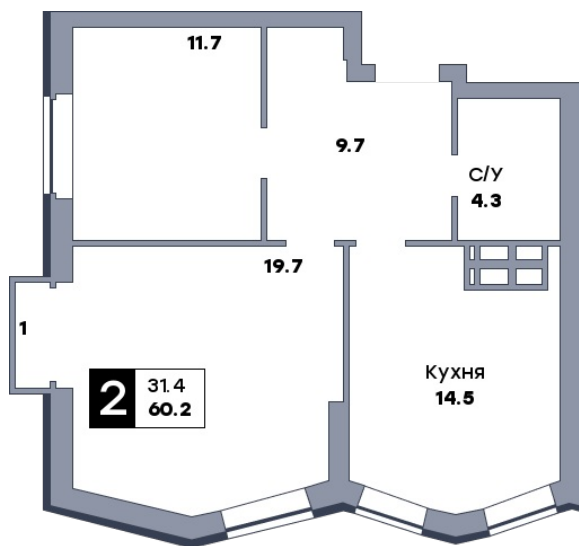

2 комнатная квартира, №138

ЖК «Движение» | ул. Вольская | Секция 1 | этаж 15 | Срок сдачи: IV квартал 2029

Планировка

Вид во двор

ул. 22 Партсъезда
На плане

Вид из окна

Площадь

Общая	60.2 м ²
Кухни	14.5 м ²
Комната №1	19.7 м ²
Комната №2	11.7 м ²