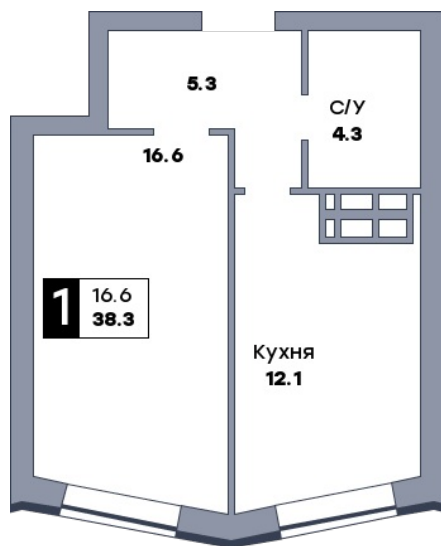

1 комнатная квартира, №116

ЖК «Движение» | ул. Вольская | Секция 1 | этаж 13 | Срок сдачи: IV квартал 2029

Планировка

Вид во двор

ул. 22 Партсъезда
На плане

Вид из окна

Площадь	
Общая	38.3 м ²
Кухни	12.1 м ²
Комната №1	16.6 м ²