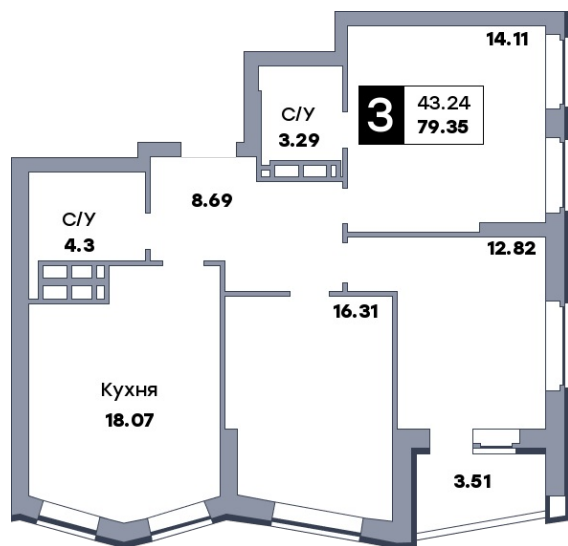

3 комнатная квартира, №103

ЖК «Движение» | ул. Вольская | Секция 1 | этаж 12 | Срок сдачи: IV квартал 2029

Планировка

Вид во двор

ул. 22 Партсъезда
На плане

Вид из окна

Площадь

| | |
|------------|----------------------|
| Общая | 79.35 м ² |
| Кухни | 18.07 м ² |
| Комната №1 | 14.11 м ² |
| Комната №2 | 12.82 м ² |
| Комната №3 | 16.31 м ² |

Особенности планировки

Витражное остекление

от 11 823 150 ₽

| | |
|------------------------|--------------|
| Цена за м ² | от 149 000 ₽ |
| В ипотеку / мес. | от 22 853 ₽ |

Застройщик
 ООО «Специализированный застройщик «ДОНСТРОЙ»
 Информация действительна на 26.06.2026 г.