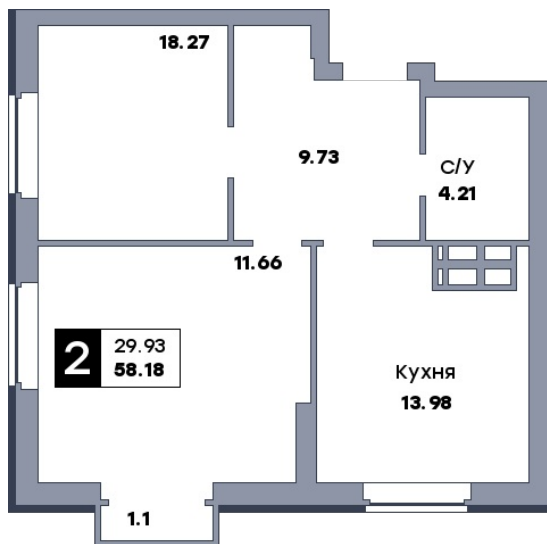

2 комнатная квартира, №68

ЖК «Движение» | ул. Вольская | Секция 1 | этаж 8 | Срок сдачи: IV квартал 2029

Планировка

Вид во двор

ул. 22 Партсъезда
На плане

Вид из окна

Площадь

Общая	58.18 м ²
Кухни	13.98 м ²
Комната №1	11.66 м ²
Комната №2	18.27 м ²