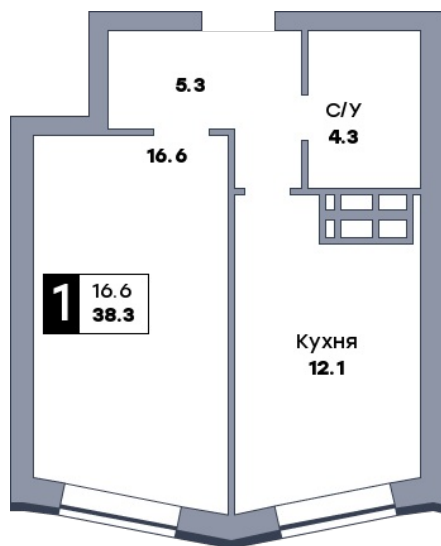

1 комнатная квартира, №46

ЖК «Движение» | ул. Вольская | Секция 1 | этаж 6 | Срок сдачи: IV квартал 2029

Планировка

Вид во двор

ул. 22 Партсъезда
На плане

Вид из окна

Площадь	
Общая	38.3 м ²
Кухни	12.1 м ²
Комната №1	16.6 м ²