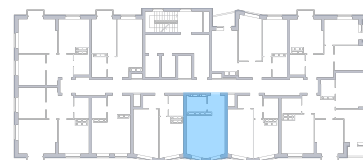

1 комнатная квартира, №45

ЖК «Движение» | ул. Вольская | Секция 1 | этаж 6 | Срок сдачи: IV квартал 2029

Планировка

Вид во двор

ул. 22 Партсъезда
 На плане

Вид из окна

Площадь	
Общая	31.69 м ²
Кухни	4.97 м ²
Комната №1	17.96 м ²