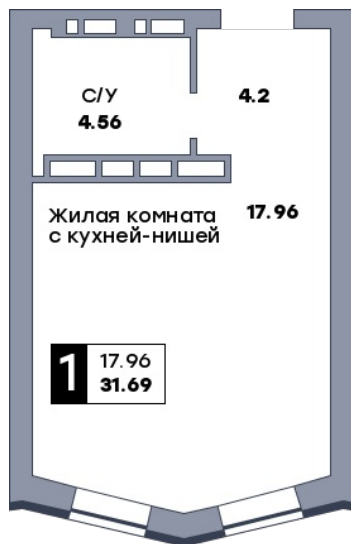

1 комнатная квартира, №45

ЖК «Движение» | ул. Вольская | Секция 1 | этаж 6 | Срок сдачи: IV квартал 2029

Планировка

Вид во двор

ул. 22 Партсъезда
 На плане

Вид из окна

Площадь	
Общая	31.69 м ²
Кухни	4.97 м ²
Комната №1	17.96 м ²