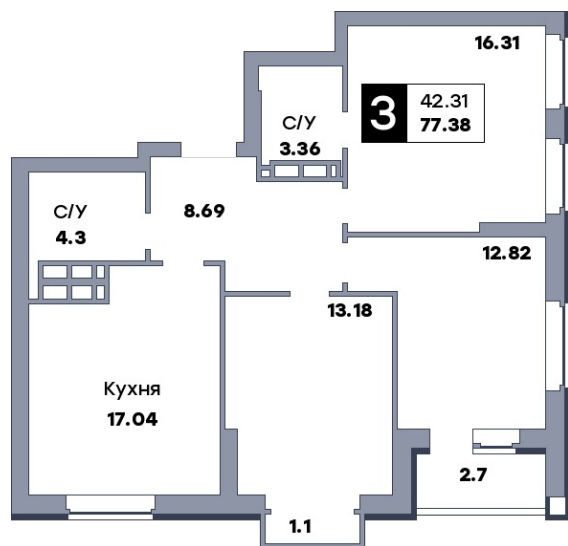

## 3 комнатная квартира, №43

ЖК «Движение» | ул. Вольская | Секция 1 | этаж 6 | Срок сдачи: IV квартал 2029

Планировка

Вид во двор

ул. 22 Партсъезда  
На плане

Вид из окна

Площадь

Общая	77.38 м <sup>2</sup>
Кухни	17.04 м <sup>2</sup>
Комната №1	16.31 м <sup>2</sup>
Комната №2	12.82 м <sup>2</sup>
Комната №3	13.18 м <sup>2</sup>

Особенности планировки

Витражное остекление

**от 11 065 340 ₽**

Цена за м<sup>2</sup> от 143 000 ₽

В ипотеку / мес. от 21 388 ₽

Застройщик

ООО «Специализированный застройщик «ДОНСТРОЙ»

Информация действительна на 26.06.2026 г.