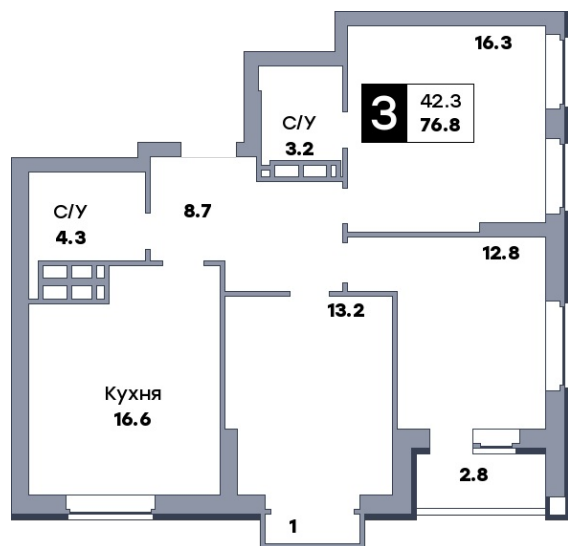

3 комнатная квартира, №43

ЖК «Движение» | ул. Вольская | Секция 1 | этаж 6 | Срок сдачи: IV квартал 2029

Планировка

Вид во двор

ул. 22 Партсъезда
На плане

Вид из окна

Площадь	
Общая	76.8 м ²
Кухни	16.6 м ²
Комната №1	16.3 м ²
Комната №2	12.8 м ²
Комната №3	13.2 м ²

Особенности планировки
Витражное остекление

от 10 982 400 ₽

Цена за м ²	от 143 000 ₽
В ипотеку / мес.	от 21 228 ₽

Застройщик
 ООО «Специализированный застройщик «ДОНСТРОЙ»
 Информация действительна на 11.05.2026 г.