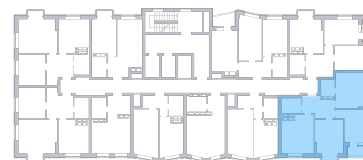

## 3 комнатная квартира, №43

ЖК «Движение» | ул. Вольская | Секция 1 | этаж 6 | Срок сдачи: IV квартал 2029

Планировка

Вид во двор

ул. 22 Партсъезда  
На плане

Вид из окна

Площадь

Общая	77.38 м <sup>2</sup>
Кухни	17.04 м <sup>2</sup>
Комната №1	16.31 м <sup>2</sup>
Комната №2	12.82 м <sup>2</sup>
Комната №3	13.18 м <sup>2</sup>

Особенности планировки

Витражное остекление

**от 11 065 340 ₽**

Цена за м<sup>2</sup> от 143 000 ₽

В ипотеку / мес. от 21 388 ₽

Застройщик

ООО «Специализированный застройщик «ДОНСТРОЙ»

Информация действительна на 26.06.2026 г.