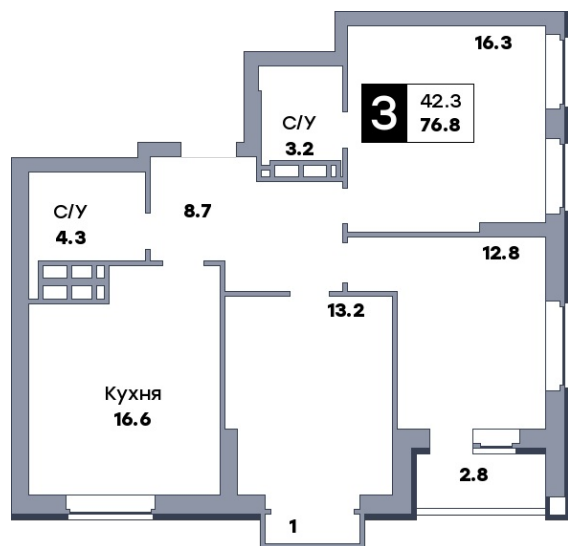

# 3 комнатная квартира, №43

ЖК «Движение» | ул. Вольская | Секция 1 | этаж 6 | Срок сдачи: IV квартал 2029

Планировка

Вид во двор

ул. 22 Партсъезда  
На плане

Вид из окна

Площадь	
Общая	76.8 м <sup>2</sup>
Кухни	16.6 м <sup>2</sup>
Комната №1	16.3 м <sup>2</sup>
Комната №2	12.8 м <sup>2</sup>
Комната №3	13.2 м <sup>2</sup>

Особенности планировки  
Витражное остекление

**от 10 982 400 ₽**

Цена за м <sup>2</sup>	от 143 000 ₽
В ипотеку / мес.	от 21 228 ₽

Застройщик  
 ООО «Специализированный застройщик «ДОНСТРОЙ»  
 Информация действительна на 30.04.2026 г.