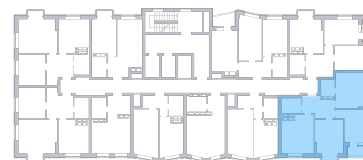

# 3 комнатная квартира, №43

ЖК «Движение» | ул. Вольская | Секция 1 | этаж 6 | Срок сдачи: IV квартал 2029

Планировка

Вид во двор

ул. 22 Партсъезда  
На плане

Вид из окна

Площадь	
Общая	76.8 м <sup>2</sup>
Кухни	16.6 м <sup>2</sup>
Комната №1	16.3 м <sup>2</sup>
Комната №2	12.8 м <sup>2</sup>
Комната №3	13.2 м <sup>2</sup>

Особенности планировки  
Витражное остекление

**от 10 982 400 ₽**

Цена за м <sup>2</sup>	от 143 000 ₽
В ипотеку / мес.	от 21 228 ₽

Застройщик  
 ООО «Специализированный застройщик «ДОНСТРОЙ»  
 Информация действительна на 30.04.2026 г.