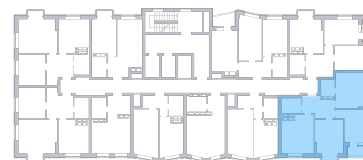

3 комнатная квартира, №43

ЖК «Движение» | ул. Вольская | Секция 1 | этаж 6 | Срок сдачи: IV квартал 2029

Планировка

Вид во двор

ул. 22 Партсъезда
На плане

Вид из окна

Площадь	
Общая	76.8 м ²
Кухни	16.6 м ²
Комната №1	16.3 м ²
Комната №2	12.8 м ²
Комната №3	13.2 м ²

Особенности планировки
Витражное остекление

от 10 982 400 ₽

Цена за м ²	от 143 000 ₽
В ипотеку / мес.	от 21 228 ₽

Застройщик
 ООО «Специализированный застройщик «ДОНСТРОЙ»
 Информация действительна на 11.05.2026 г.