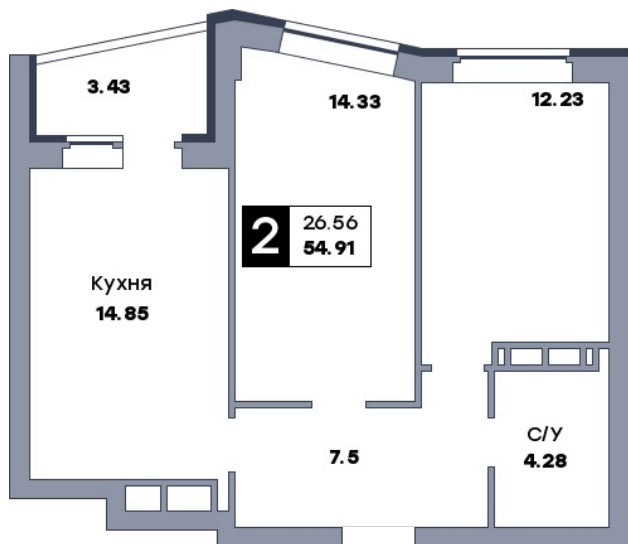

2 комнатная квартира, №41

ЖК «Движение» | ул. Вольская | Секция 1 | этаж 6 | Срок сдачи: IV квартал 2029

Планировка

Вид во двор

ул. 22 Партсъезда
На плане

Вид из окна

Площадь

Общая	54.91 м ²
Кухни	14.85 м ²
Комната №1	14.33 м ²
Комната №2	12.23 м ²

Особенности планировки

Витражное остекление

от 7 852 130 Р

Цена за м ²	от 143 000 Р
В ипотеку / мес.	от 15 177 Р

Застройщик

ООО «Специализированный застройщик «ДОНСТРОЙ»

Информация действительна на 26.06.2026 г.