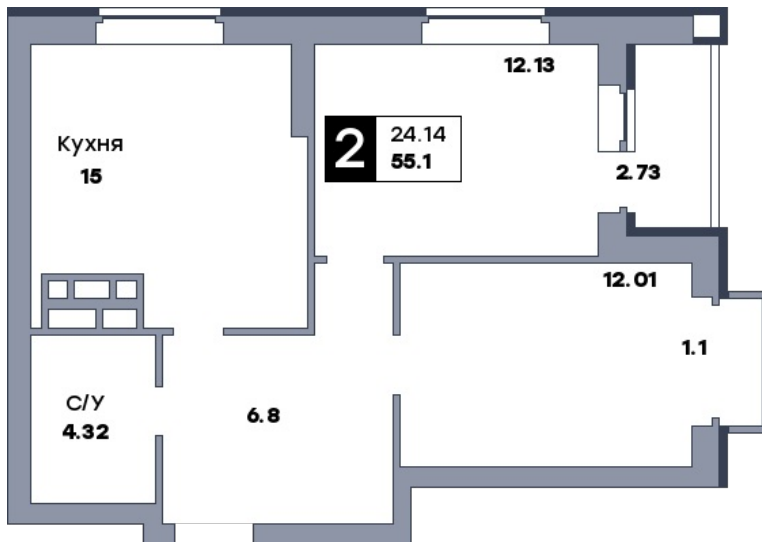

2 комнатная квартира, №32

ЖК «Движение» | ул. Вольская | Секция 1 | этаж 5 | Срок сдачи: IV квартал 2029

Планировка

Вид во двор

ул. 22 Партсъезда
На плане

Вид из окна

Площадь

Общая	55.1 м ²
Кухни	15 м ²
Комната №1	12.13 м ²
Комната №2	12.01 м ²