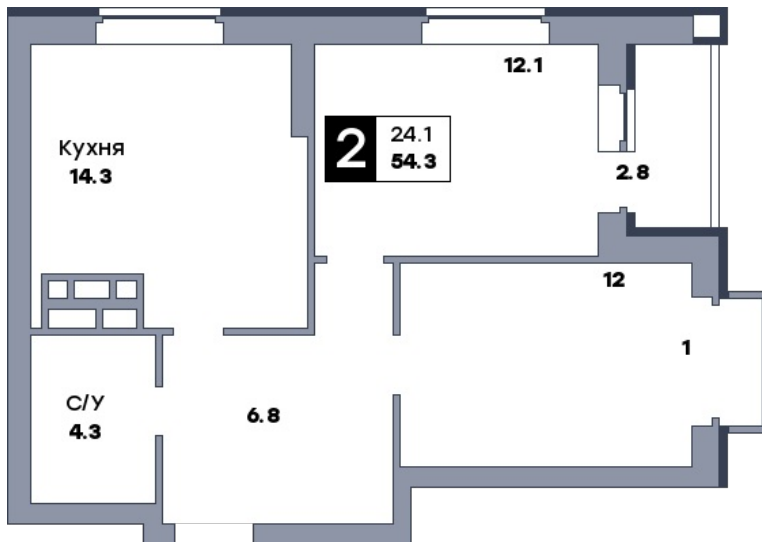

2 комнатная квартира, №32

ЖК «Движение» | ул. Вольская | Секция 1 | этаж 5 | Срок сдачи: IV квартал 2029

Планировка

Вид во двор

ул. 22 Партсъезда
На плане

Вид из окна

Площадь

Общая	54.3 м ²
Кухни	14.3 м ²
Комната №1	12.1 м ²
Комната №2	12 м ²