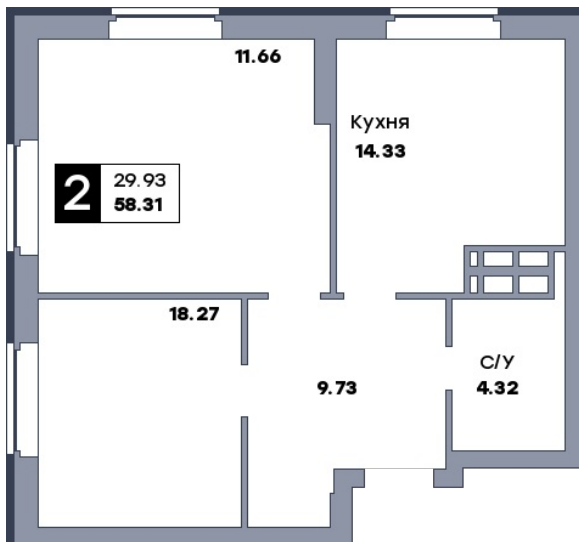

2 комнатная квартира, №9

ЖК «Движение» | ул. Вольская | Секция 1 | этаж 2 | Срок сдачи: IV квартал 2029

Планировка

Вид во двор

ул. 22 Партсъезда
На плане

Вид из окна

Площадь

Общая	58.31 м ²
Кухни	14.33 м ²
Комната №1	18.27 м ²
Комната №2	11.66 м ²