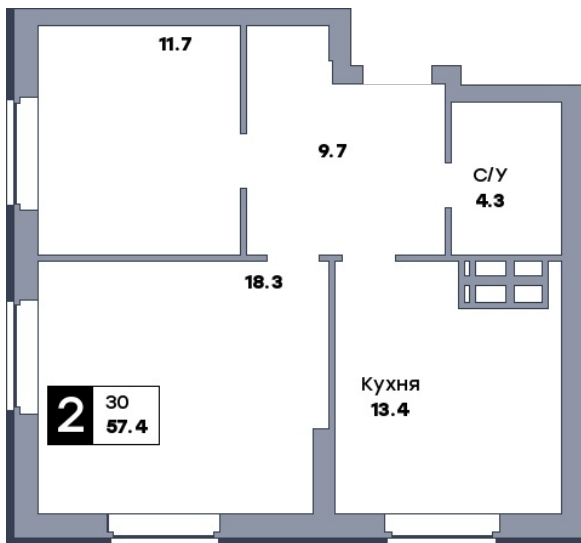

2 комнатная квартира, №8

ЖК «Движение» | Секция 1 | этаж 2 | Срок сдачи: IV квартал 2029

Планировка

Вид во двор

ул. 22 Партсъезда

На плане

Вид из окна

Площадь

Общая	57.4 м ²
Кухни	13.4 м ²
Комната №1	18.3 м ²
Комната №2	11.7 м ²

Стоимость

от 7 462 000 ₽

Цена за м² от 130 000 ₽

В ипотеку / мес. от 14 410 ₽

Застройщик
 ООО «Специализированный застройщик «ДОНСТРОЙ»
 Информация действительна на 01.11.2025 г.