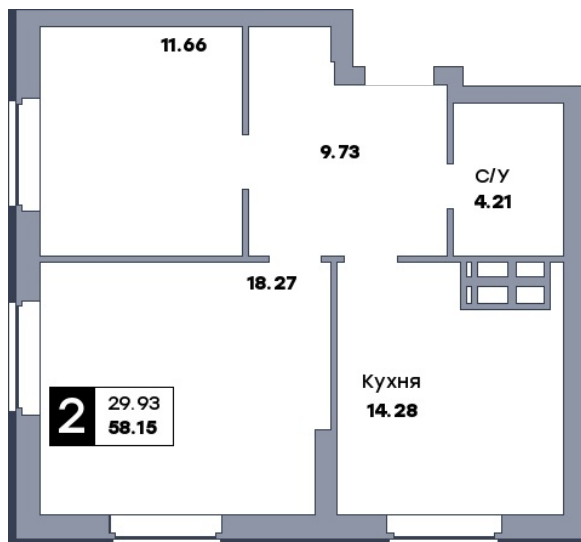

## 2 комнатная квартира, №8

ЖК «Движение» | ул. Вольская | Секция 1 | этаж 2 | Срок сдачи: IV квартал 2029

Планировка

Вид во двор

ул. 22 Партсъезда  
На плане

Вид из окна

Площадь

Общая	58.15 м <sup>2</sup>
Кухни	14.28 м <sup>2</sup>
Комната №1	18.27 м <sup>2</sup>
Комната №2	11.66 м <sup>2</sup>