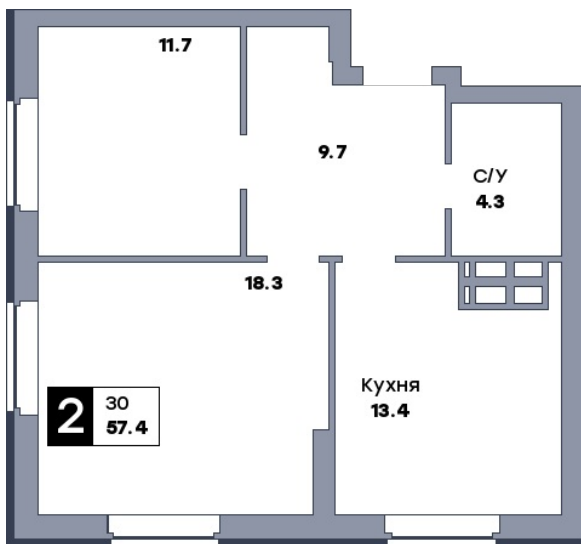

2 комнатная квартира, №8

ЖК «Движение» | ул. Вольская | Секция 1 | этаж 2 | Срок сдачи: IV квартал 2029

Планировка

Вид во двор

ул. 22 Партсъезда
На плане

Вид из окна

Площадь	
Общая	57.4 м ²
Кухни	13.4 м ²
Комната №1	18.3 м ²
Комната №2	11.7 м ²