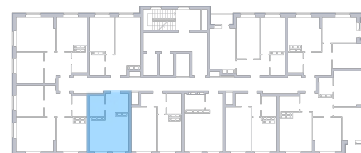

# 1 комнатная квартира, №7

ЖК «Движение» | ул. Вольская | Секция 1 | этаж 2 | Срок сдачи: IV квартал 2029

Планировка

Вид во двор

ул. 22 Партсъезда  
На плане

Вид из окна

Площадь

Общая 29.1 м<sup>2</sup>